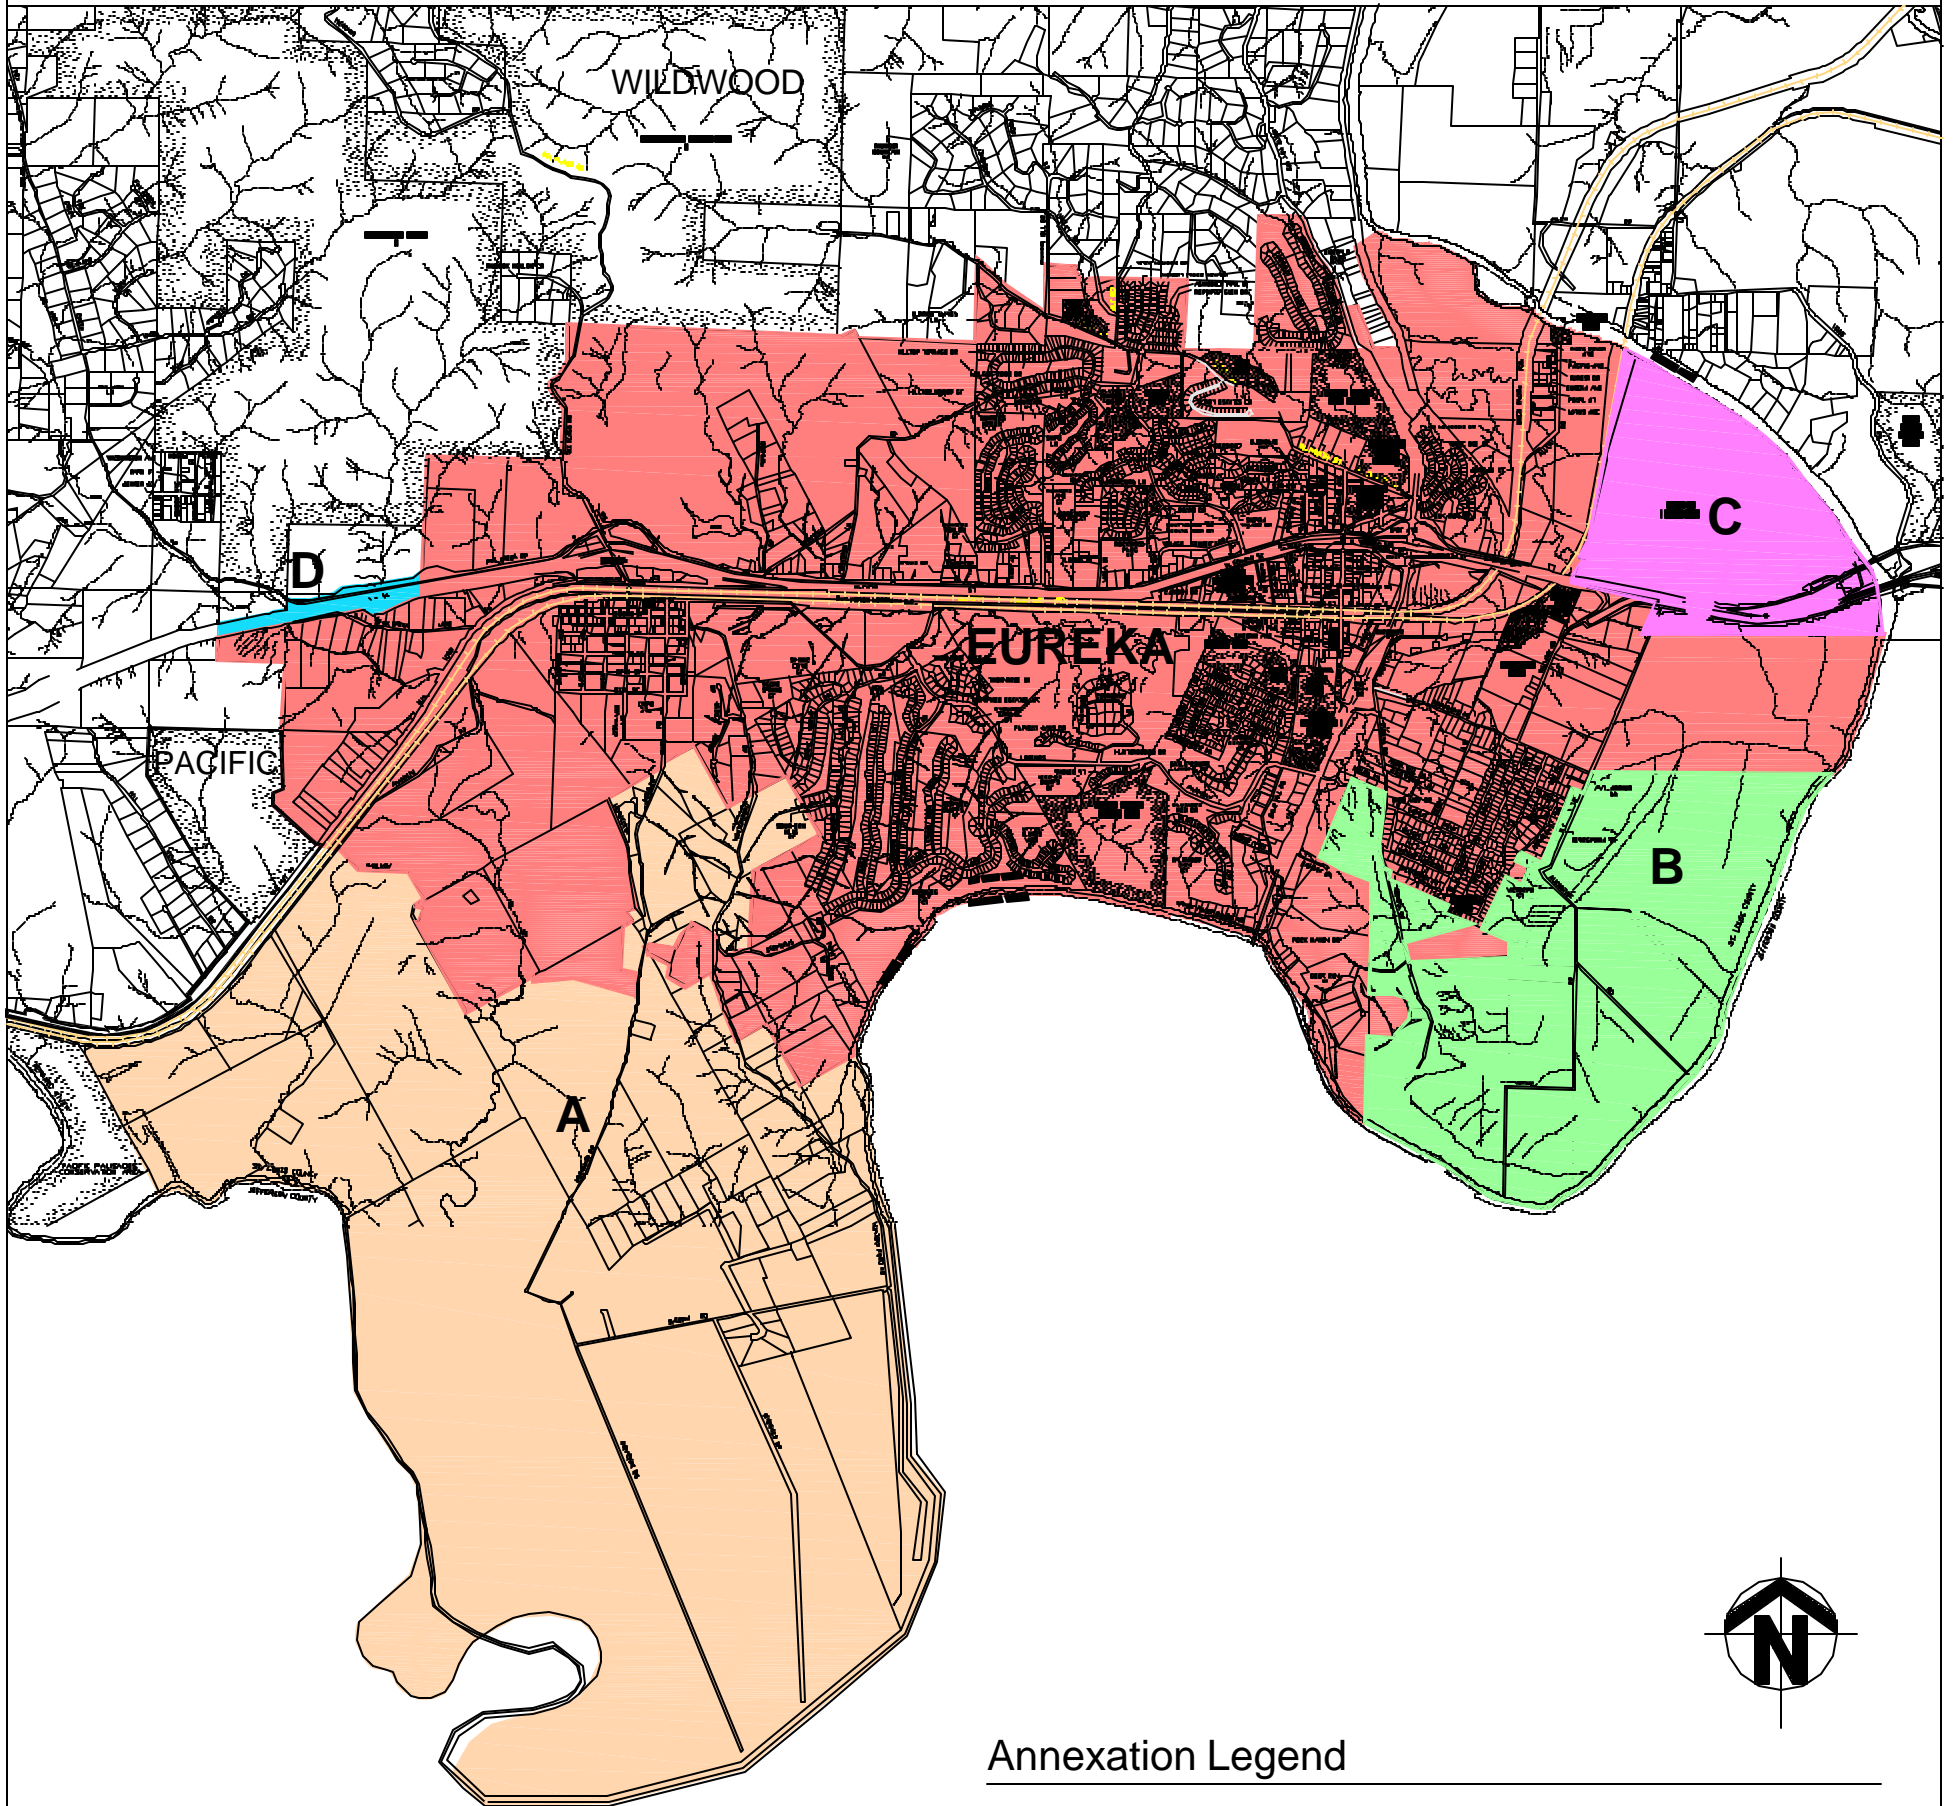

# Annexation Map Plan City of Eureka, Missouri

## Annexation Legend

- |   |   |
|---|---|
|  Current City Limits |  SUBAREA C |
|  SUBAREA A           |  SUBAREA D |
|  SUBAREA B           |   |